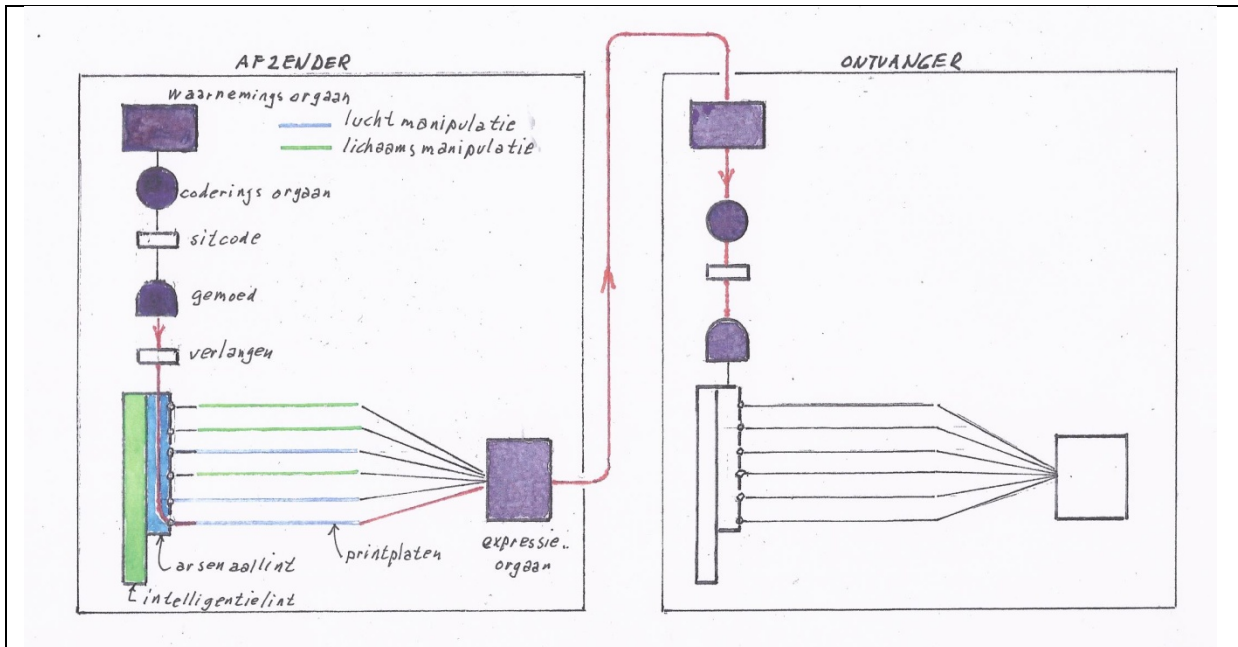

Extensie 10- Schema voor Gemoed in intelligentiemodel

MFhand

Figuur 15 Het gemoed in het model voor intelligentie

Het gemoed van de afzender formuleert een verlangen, dat een boodschap voorstelt bestemd voor de ontvanger. Het heeft de bedoeling het gemoed van een soortgenoot te manipuleren op een wijze dat aan een verlangen wordt voldaan instructie, mede- of samenwerking of dienstverlening

Het verlangen functioneert als een sitcode, het activeert de printplaten met woorden en/of gebaren die dat verlangen uitdrukken.

Het coderingsorgaan heeft er ook een functie bij gekregen: het decodeert bij de ontvanger de boodschap bestaande uit woorden of gebaren terug tot het verlangen van de afzender, die daarmee (in het voorbeeld van het afslaan van een schilfer) zijn vaardigheid kan verbeteren.