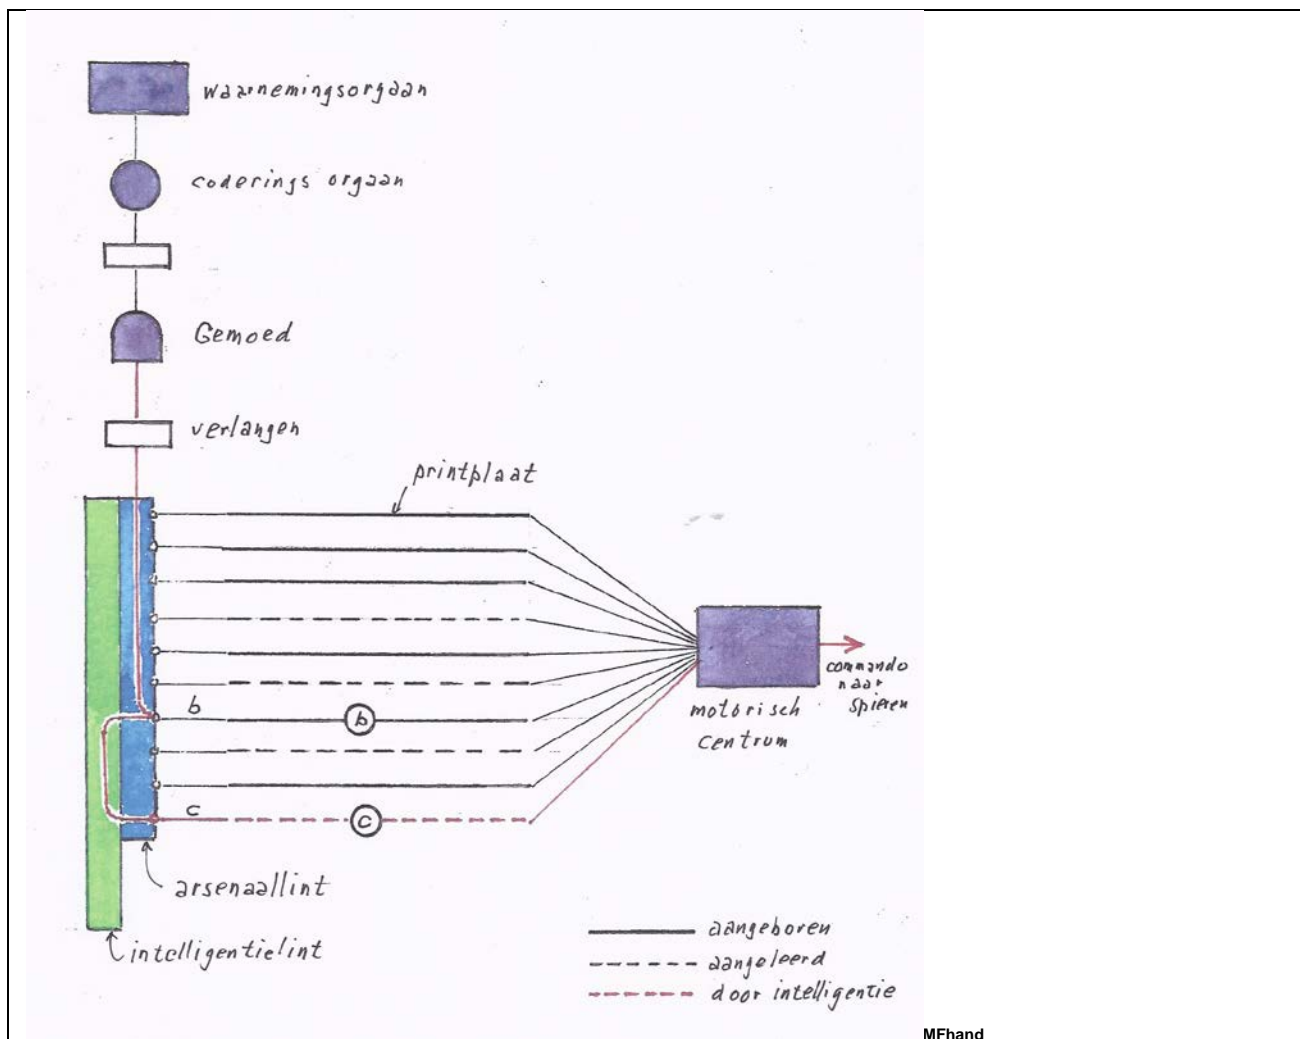

Extensie 11- Schema Gemoed neemt rol van sitcode over

MFhand

Figuur 16 Gemoed neemt rol van sitcode over

Dit schema is een variant op schema van figuur 4 (Extensie 3). Het Gemoed uit een verlangen (bijvoorbeeld: een hulpmiddel om hefbomen te helpen bewegen), dat reist het arsenaallint binnen vindt geen match, waarop het intelligentielint dat verlangen leidt naar de manipulatie die met hulp van stoomdruk op een zuiger krachten kan uit oefenen (b) (een bekende manipulatie op een andere manier toepassen). Zo ontstond de hydraulische zuiger die met oliedruk krachten kan uitoefenen (c).